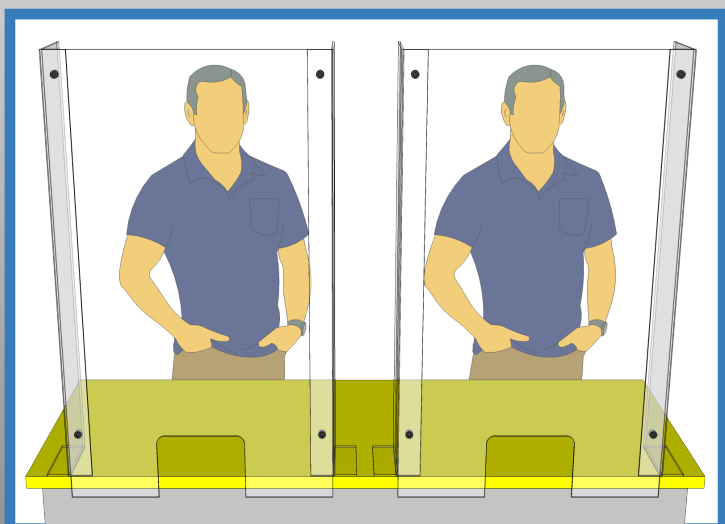

POSSONO ESSERE POSIZIONATE SU
BANCHI, RECEPTION E SCRIVANIE.
ADATTO PER ALIMENTARI, FARMACIE,
STUDI MEDICI E CLINICHE, RECEPTION,
BANCHE E UFFICI.

FORMATO STANDARD: 100 X 60 CM
LE MISURE POSSONO ESSERE
PERSONALIZZATE

BARRIERE PER BANCHI CASSA

BARRIERA IN PLEXIGLASS IDEALE PER
BANCHI CASSA DI SUPERMERCATI E
CENTRI COMMERCIALI.
SI APPLICA A STRUTTURA GIÀ ESISTENTE.
MISURE PERSONALIZZABILI.

BARRIERA IN PLEXIGLASS DA BANCO