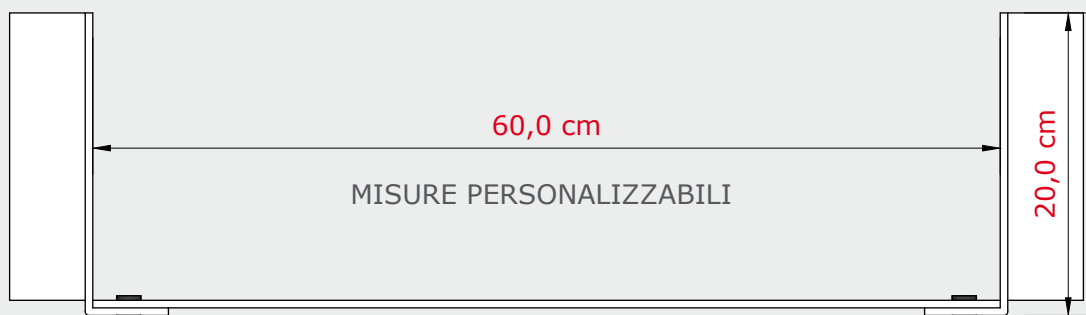

BARRIERA IN PLEXIGLASS DA BANCO

SCHEMA TECNICO

www.loicarpenterie.it

BP1-60

SCALA 1:5