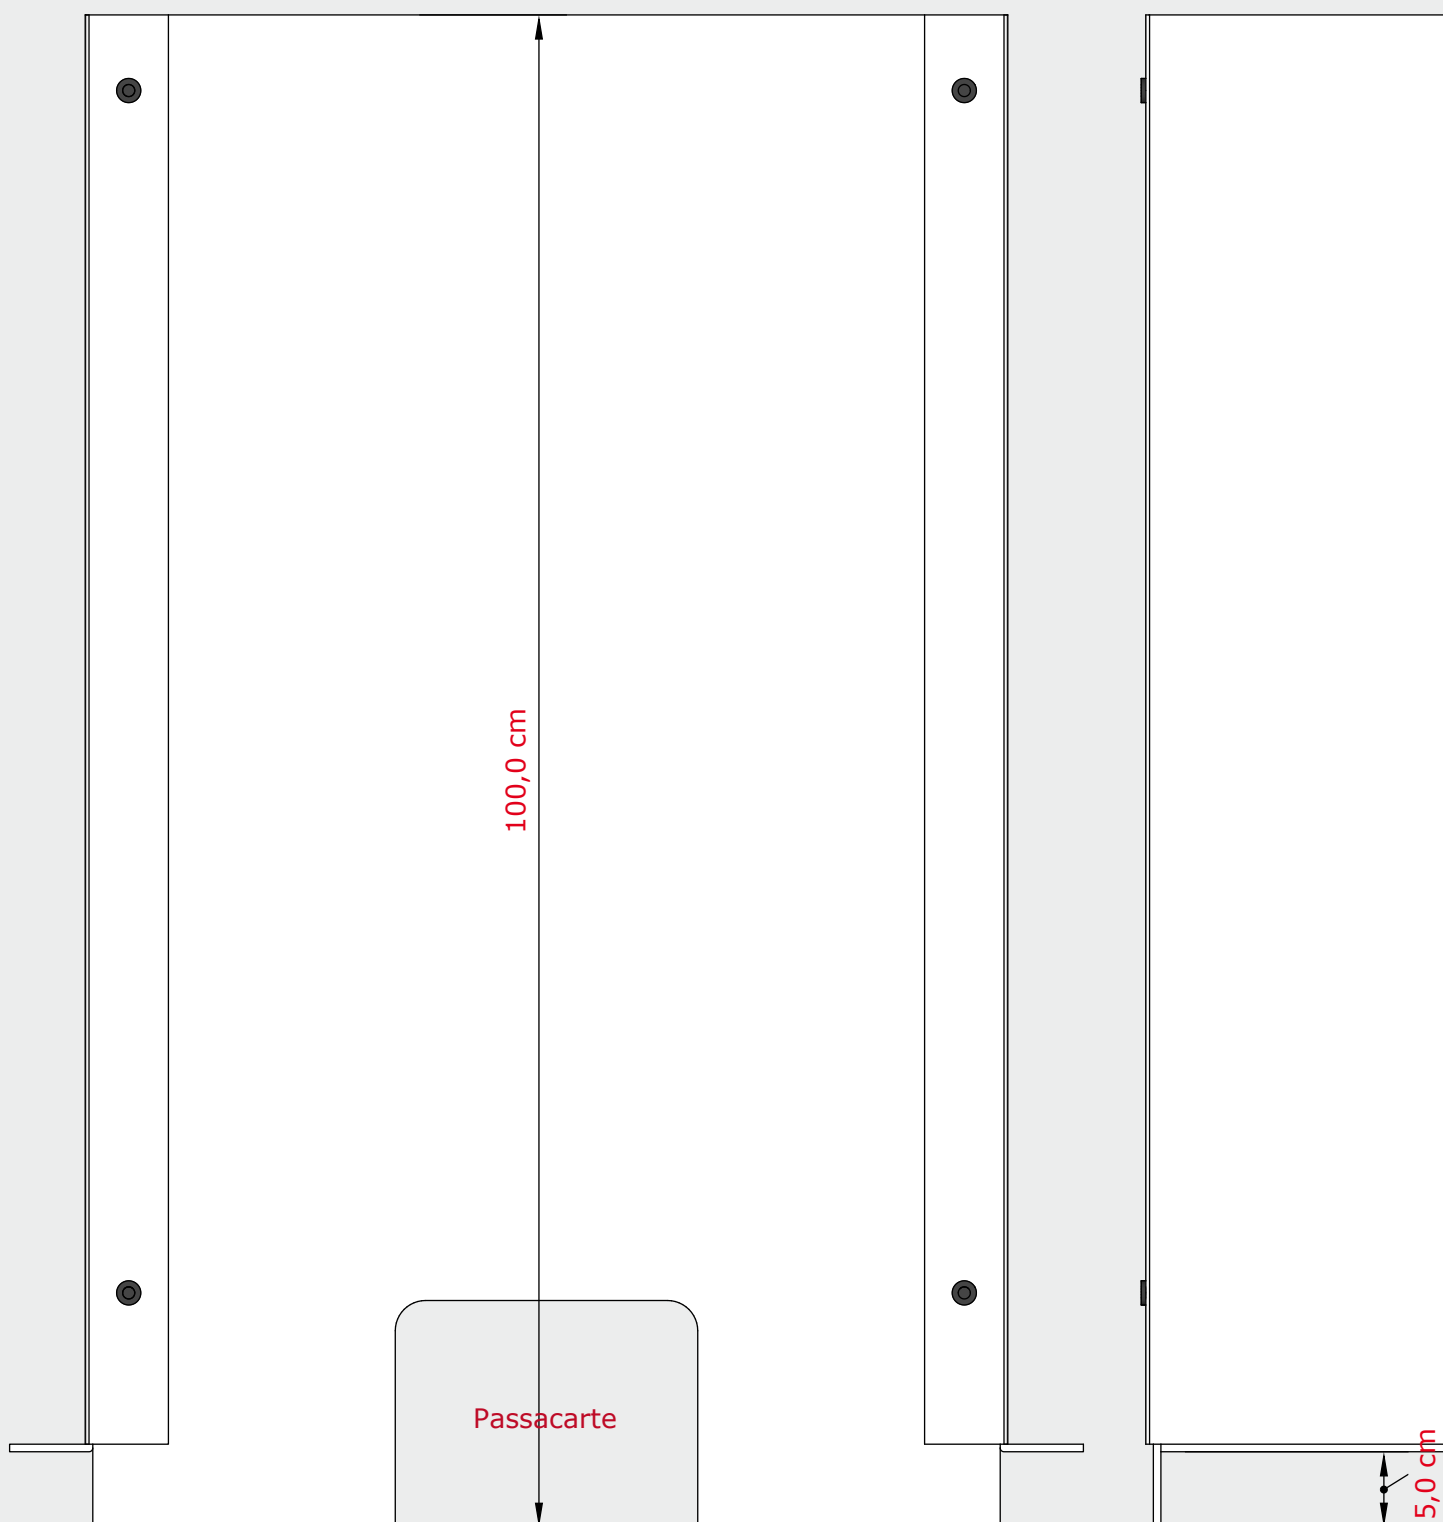

POSSONO ESSERE POSIZIONATE SU
BANCHI, RECEPTION E SCRIVANIE.
ADATTO PER ALIMENTARI, FARMACIE,
STUDI MEDICI E CLINICHE, RECEPTION,
BANCHE E UFFICI.

FORMATO STANDARD: 100 X 60 CM
LE MISURE POSSONO ESSERE
PERSONALIZZATE

BARRIERE PER BANCHI CASSA

BARRIERA IN PLEXIGLASS IDEALE PER
BANCHI CASSA DI SUPERMERCATI E
CENTRI COMMERCIALI.
SI APPLICA A STRUTTURA GIÀ ESISTENTE.
MISURE PERSONALIZZABILI.

BARRIERA IN PLEXIGLASS DA BANCO

SCHEMA TECNICO

www.loicarpenterie.it

BP1-60

SCALA 1:5

BARRIERA IN PLEXIGLASS PER BANCHI CASSA

SCHEMA TECNICA

www.loicarpenterie.it

•••••
BP2-170

SCALA 1:8