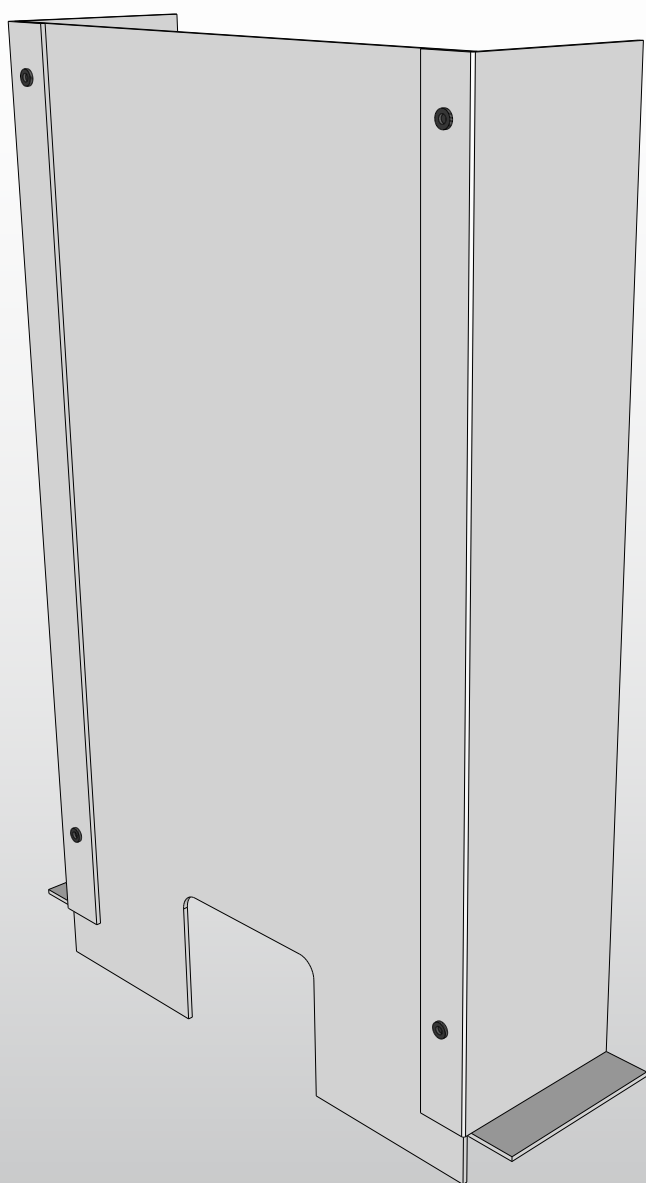

CARPENTERIE GENERALI
VERNICIATURA INDUSTRIALE

BARRIERE IN PLEXIGLASS DA BANCO

PRESSO LA NOSTRA AZIENDA È INIZIATA
LA PRODUZIONE DI
**BARRIERE PROTETTIVE DA BANCO IN
PLEXIGLASS CON PASSACARTE
E OGGETTI.**

LOI s.r.l. - Via degli Artigiani, 3
01010 Oriolo Romano (VT), Italy
Tel. & Fax: +39 06 99 838 599 - Mobile: +39 392 100 2713
info@loicarpenterie.it - www.loicarpenterie.it