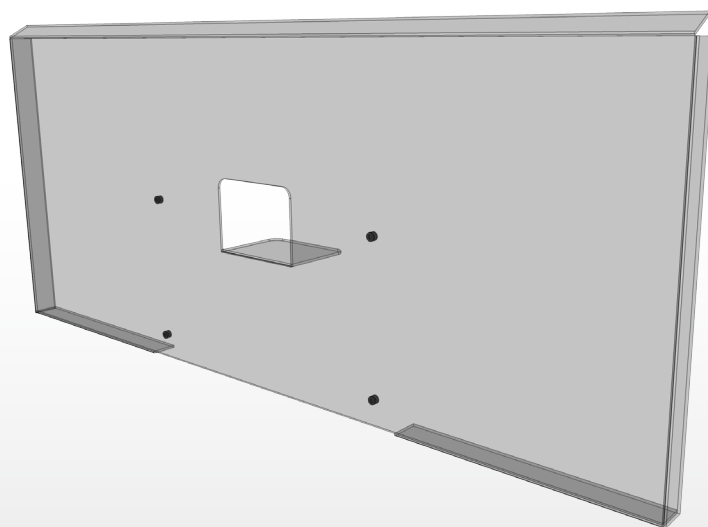

POSSONO ESSERE POSIZIONATE SU
BANCHI, RECEPTION E SCRIVANIE.
ADATTO PER ALIMENTARI, FARMACIE,
STUDI MEDICI E CLINICHE, RECEPTION,
BANCHE E UFFICI.

FORMATO STANDARD: 100 X 60 CM
LE MISURE POSSONO ESSERE
PERSONALIZZATE

BARRIERE PER BANCHI CASSA

BARRIERA IN PLEXIGLASS IDEALE PER
BANCHI CASSA DI SUPERMERCATI E
CENTRI COMMERCIALI.
SI APPLICA A STRUTTURA GIÀ ESISTENTE.
MISURE PERSONALIZZABILI.

BARRIERA IN PLEXIGLASS DA BANCO