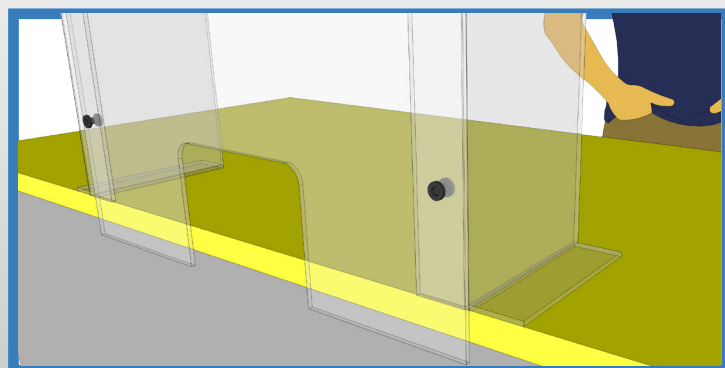

POSSONO ESSERE POSIZIONATE SU
BANCHI, RECEPTION E SCRIVANIE.
ADATTO PER ALIMENTARI, FARMACIE,
STUDI MEDICI E CLINICHE, RECEPTION,
BANCHE E UFFICI.

FORMATO STANDARD: 100 X 60 CM
LE MISURE POSSONO ESSERE
PERSONALIZZATE

BARRIERE PER BANCHI CASSA

BARRIERA IN PLEXIGLASS IDEALE PER
BANCHI CASSA DI SUPERMERCATI E
CENTRI COMMERCIALI.
SI APPLICA A STRUTTURA GIÀ ESISTENTE.
MISURE PERSONALIZZABILI.

BARRIERA IN PLEXIGLASS DA BANCO